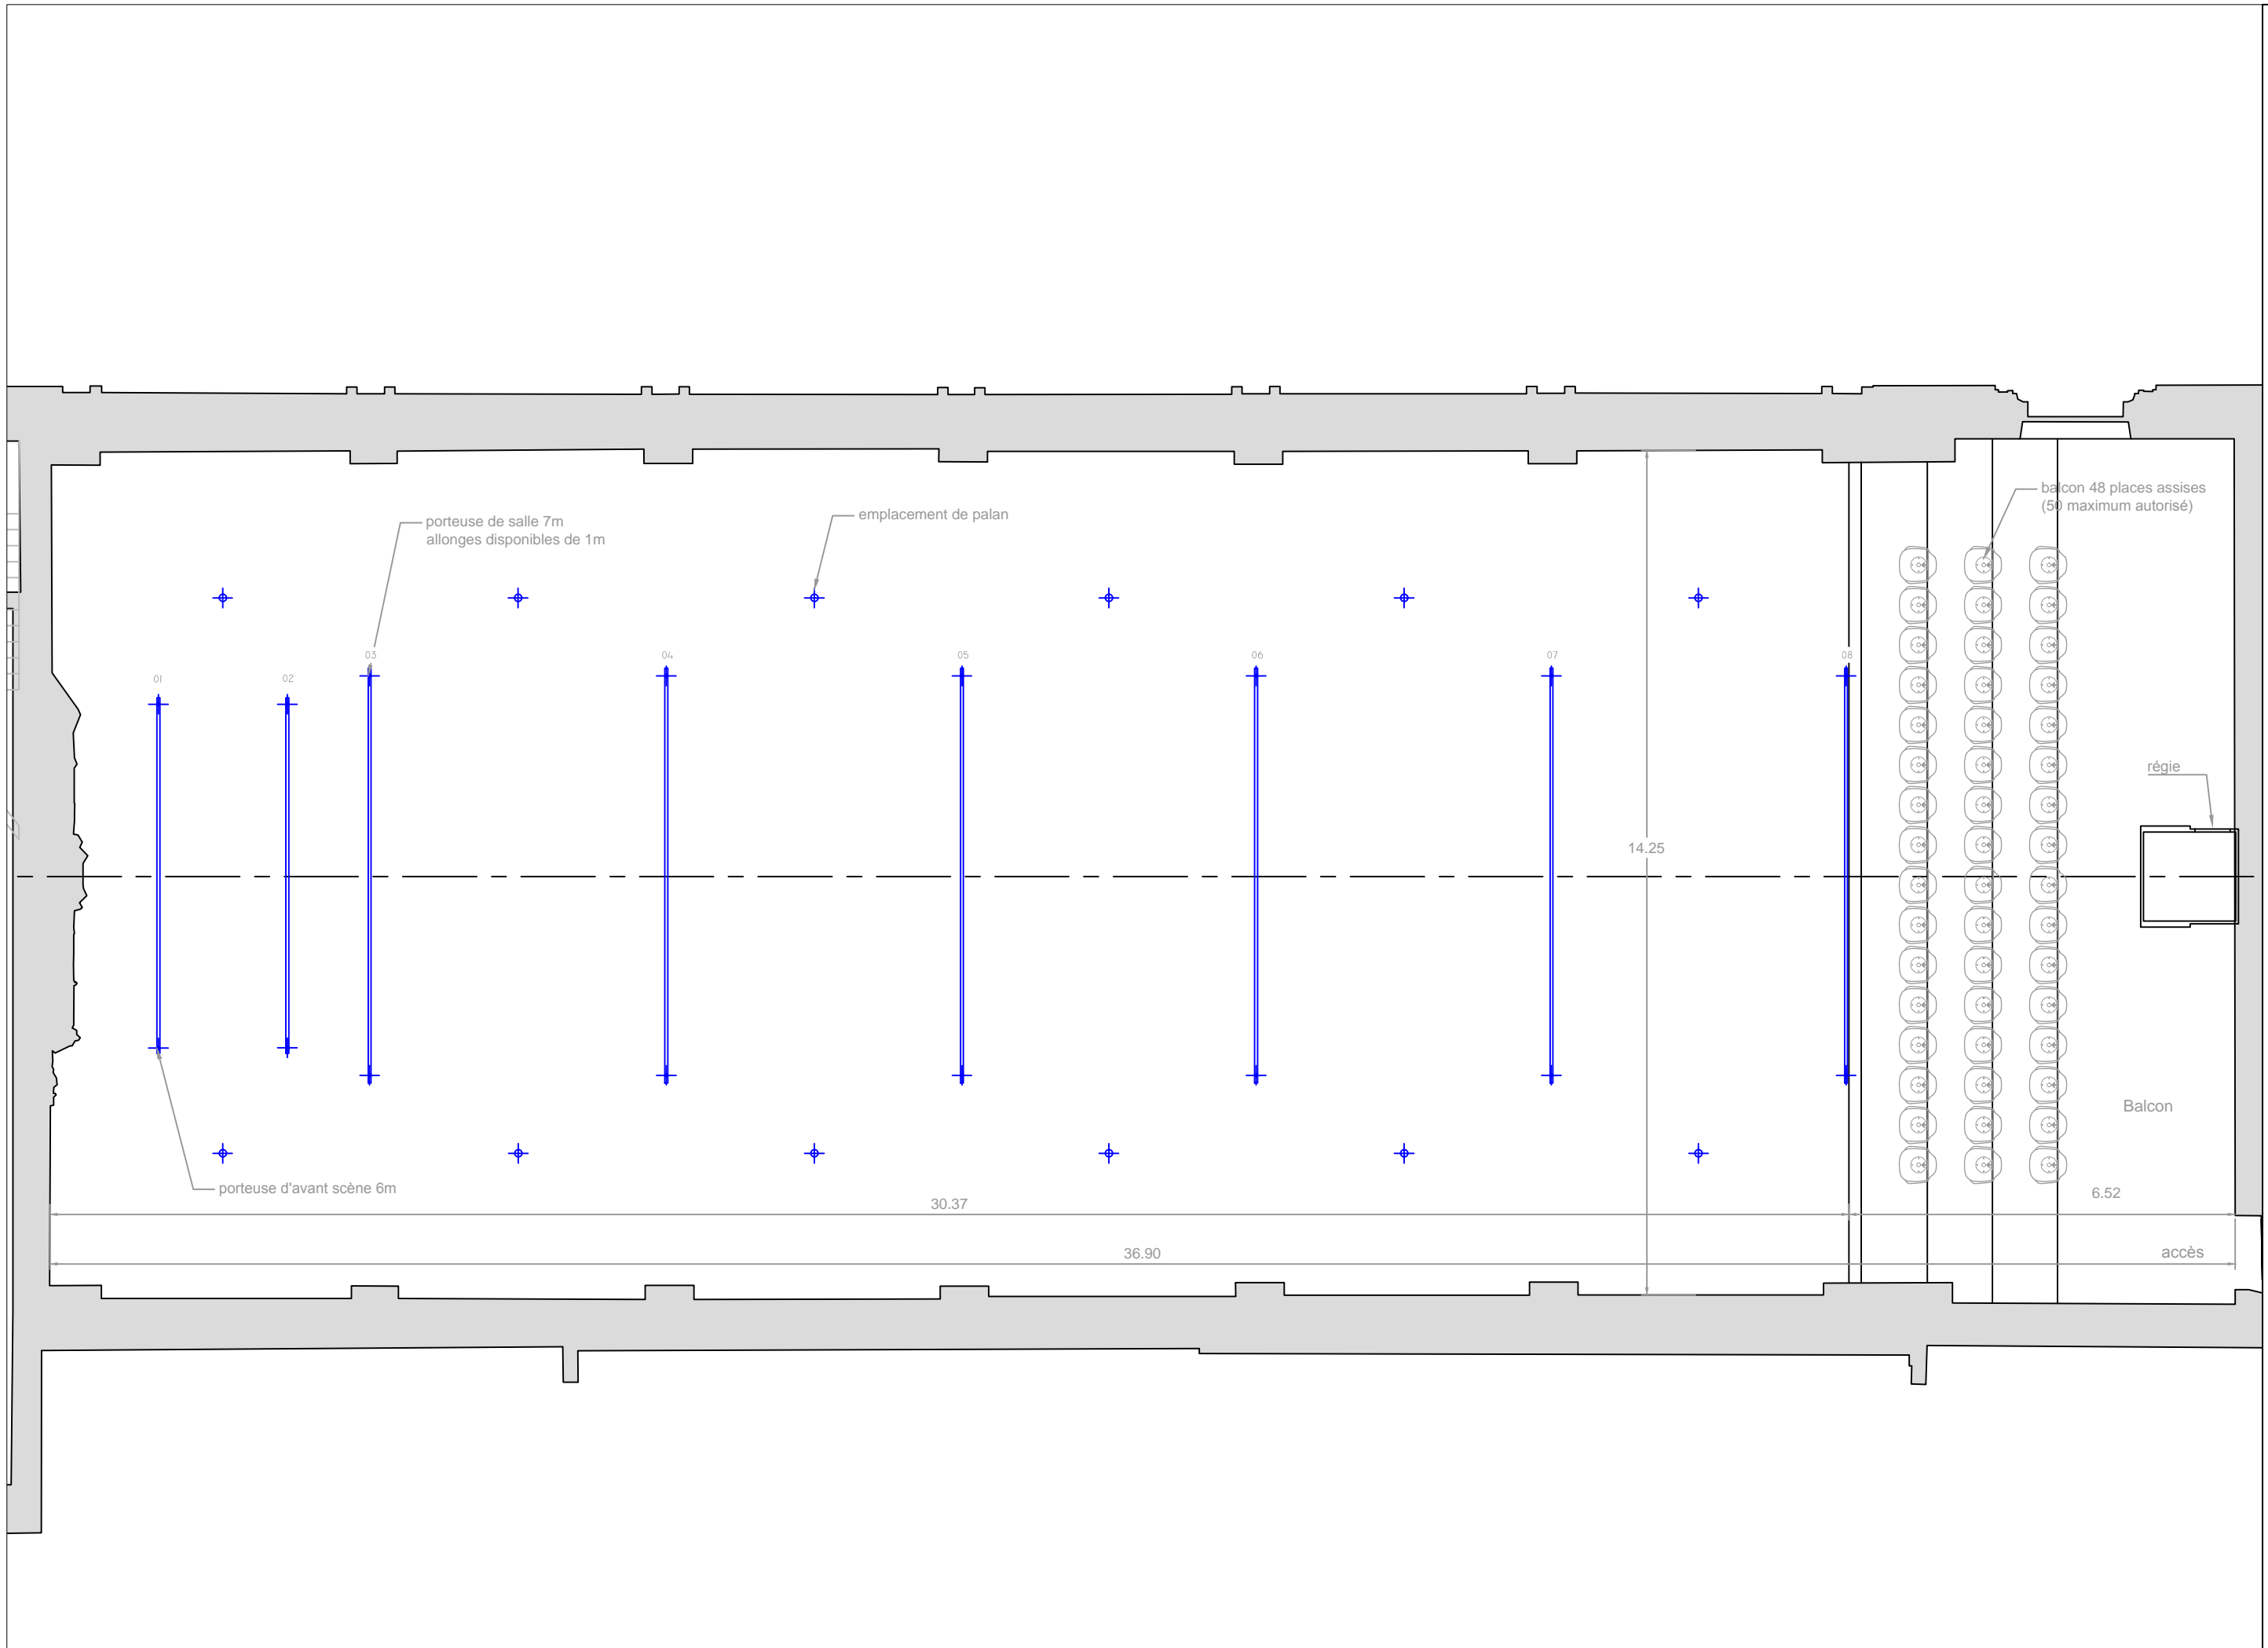

Salle del Castillo - Fiche technique
 Echelle 1/175e en A3
 mise à jour 31 mars 2014

SALLE DEL CASTILLO - COUPE LONGITUDINALE
PLAN NIVEAU 0

COUPE SUR SCENE

COUPE SUR SALLE

Salle del Castillo - Fiche technique
 Echelle 1/50e en A3
 mise à jour 31 mars 2014

VUE EN PLAN - SCENE

Salle del Castillo - Fiche technique
 Echelle 1/100e en A3
 mise à jour 31 mars 2014

VUE EN PLAN - SALLE

Salle del Castillo - Fiche technique
 Echelle 1/100e en A3
 mise à jour 24 mars 2014

COUPE LONGITUDINALE - SALLE

Salle del Castillo - Fiche technique
 Echelle 1/100e en A3
 mise à jour 31 mars 2014

VUE EN PLAN - BALCON