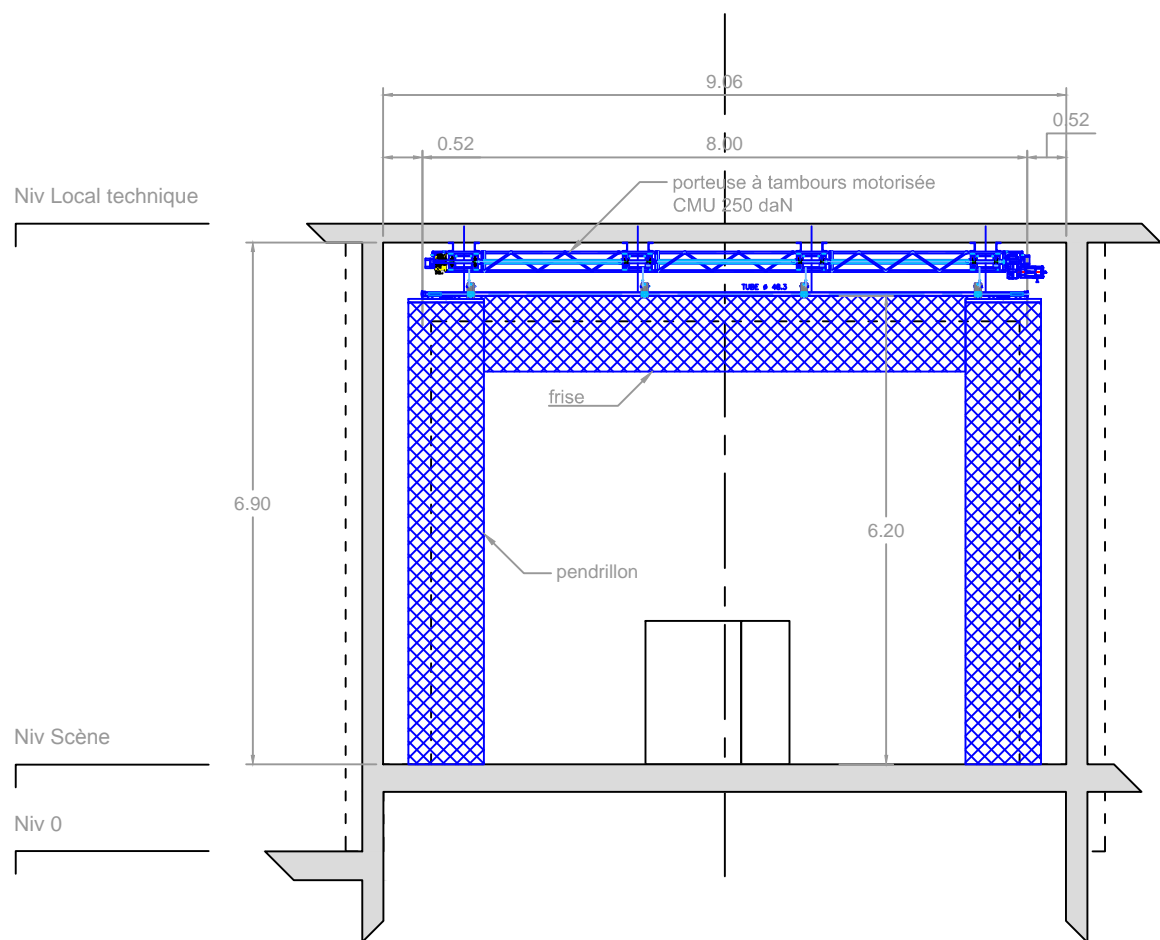

Salle del Castillo - Fiche technique
 Echelle 1/175e en A3
 mise à jour 31 mars 2014

SALLE DEL CASTILLO - COUPE LONGITUDINALE
PLAN NIVEAU 0

COUPE SUR SCENE

COUPE SUR SALLE

Salle del Castillo - Fiche technique
 Echelle 1/50e en A3
 mise à jour 31 mars 2014

VUE EN PLAN - SCENE

Salle del Castillo - Fiche technique
 Echelle 1/100e en A3
 mise à jour 31 mars 2014

VUE EN PLAN - SALLE

Salle del Castillo - Fiche technique
 Echelle 1/100e en A3
 mise à jour 24 mars 2014

COUPE LONGITUDINALE - SALLE

Salle del Castillo - Fiche technique
 Echelle 1/100e en A3
 mise à jour 31 mars 2014

VUE EN PLAN - BALCON