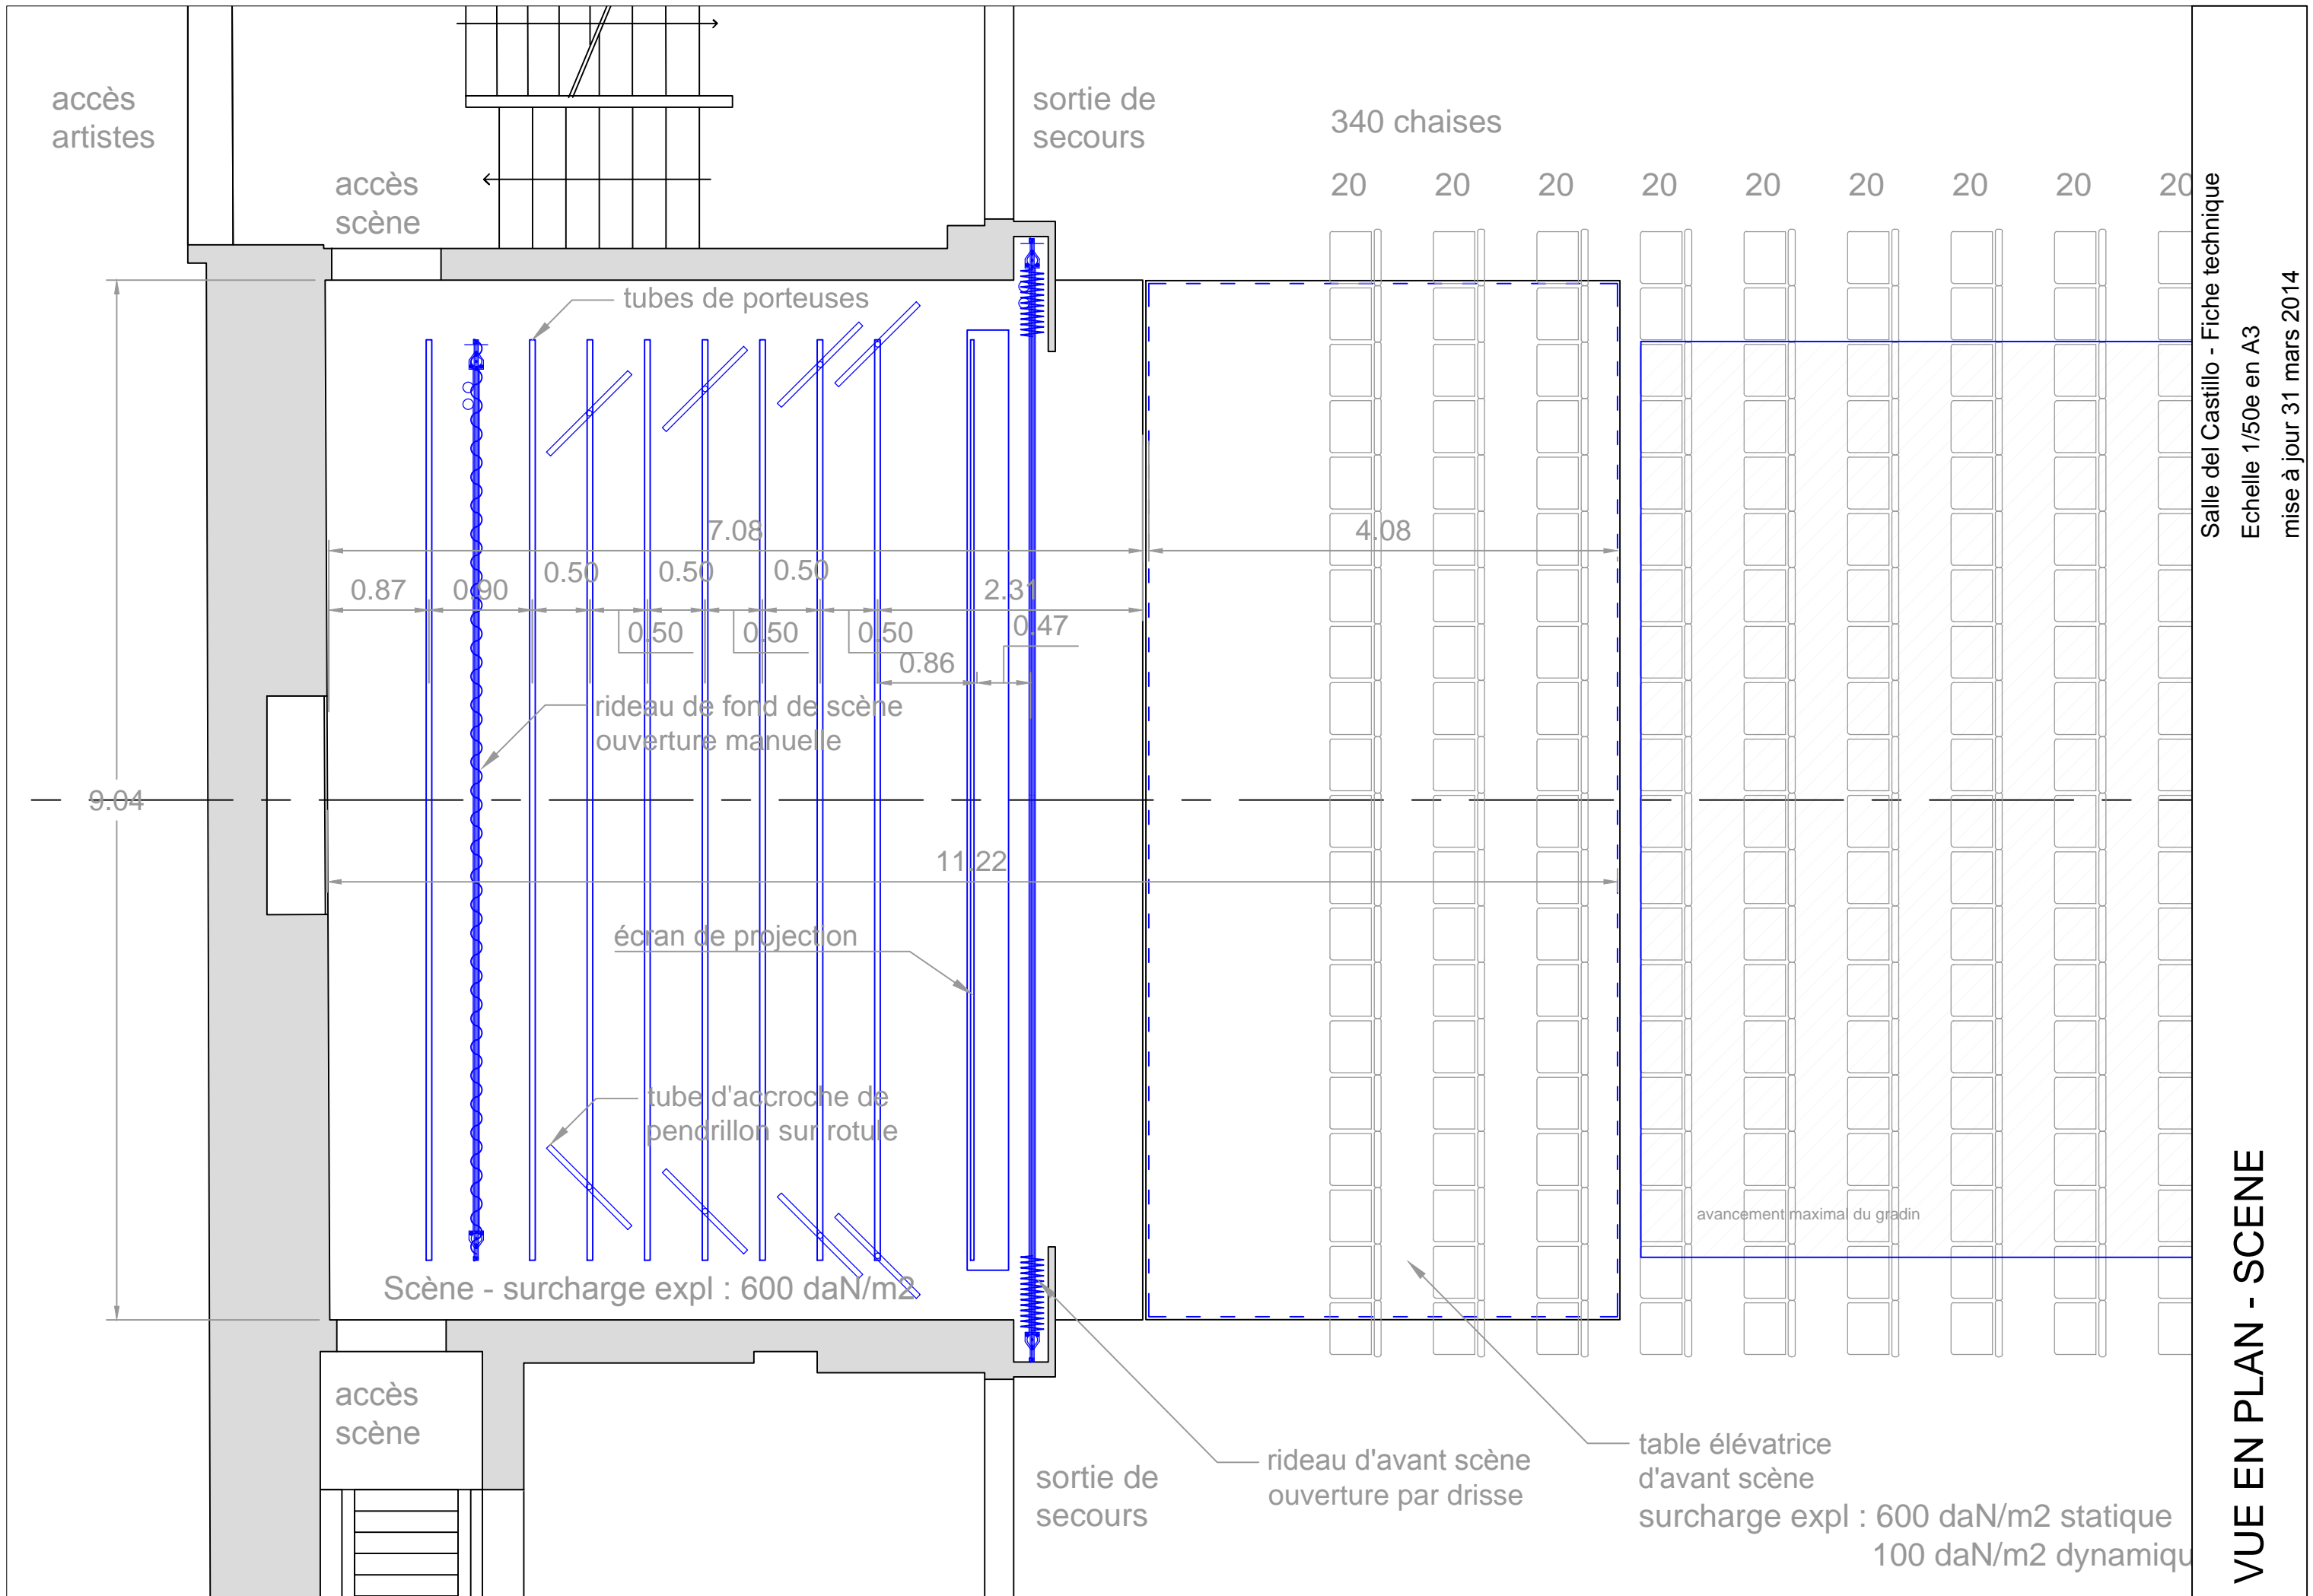

Salle del Castillo - Fiche technique
 Echelle 1/175e en A3
 mise à jour 31 mars 2014

SALLE DEL CASTILLO - COUPE LONGITUDINALE
PLAN NIVEAU 0

COUPE SUR SCENE

COUPE SUR SALLE

Salle del Castillo - Fiche technique
 Echelle 1/50e en A3
 mise à jour 31 mars 2014

VUE EN PLAN - SCENE

Salle del Castillo - Fiche technique
 Echelle 1/100e en A3
 mise à jour 31 mars 2014

VUE EN PLAN - SALLE

Salle del Castillo - Fiche technique
 Echelle 1/100e en A3
 mise à jour 24 mars 2014

COUPE LONGITUDINALE - SALLE

Salle del Castillo - Fiche technique
 Echelle 1/100e en A3
 mise à jour 31 mars 2014

VUE EN PLAN - BALCON