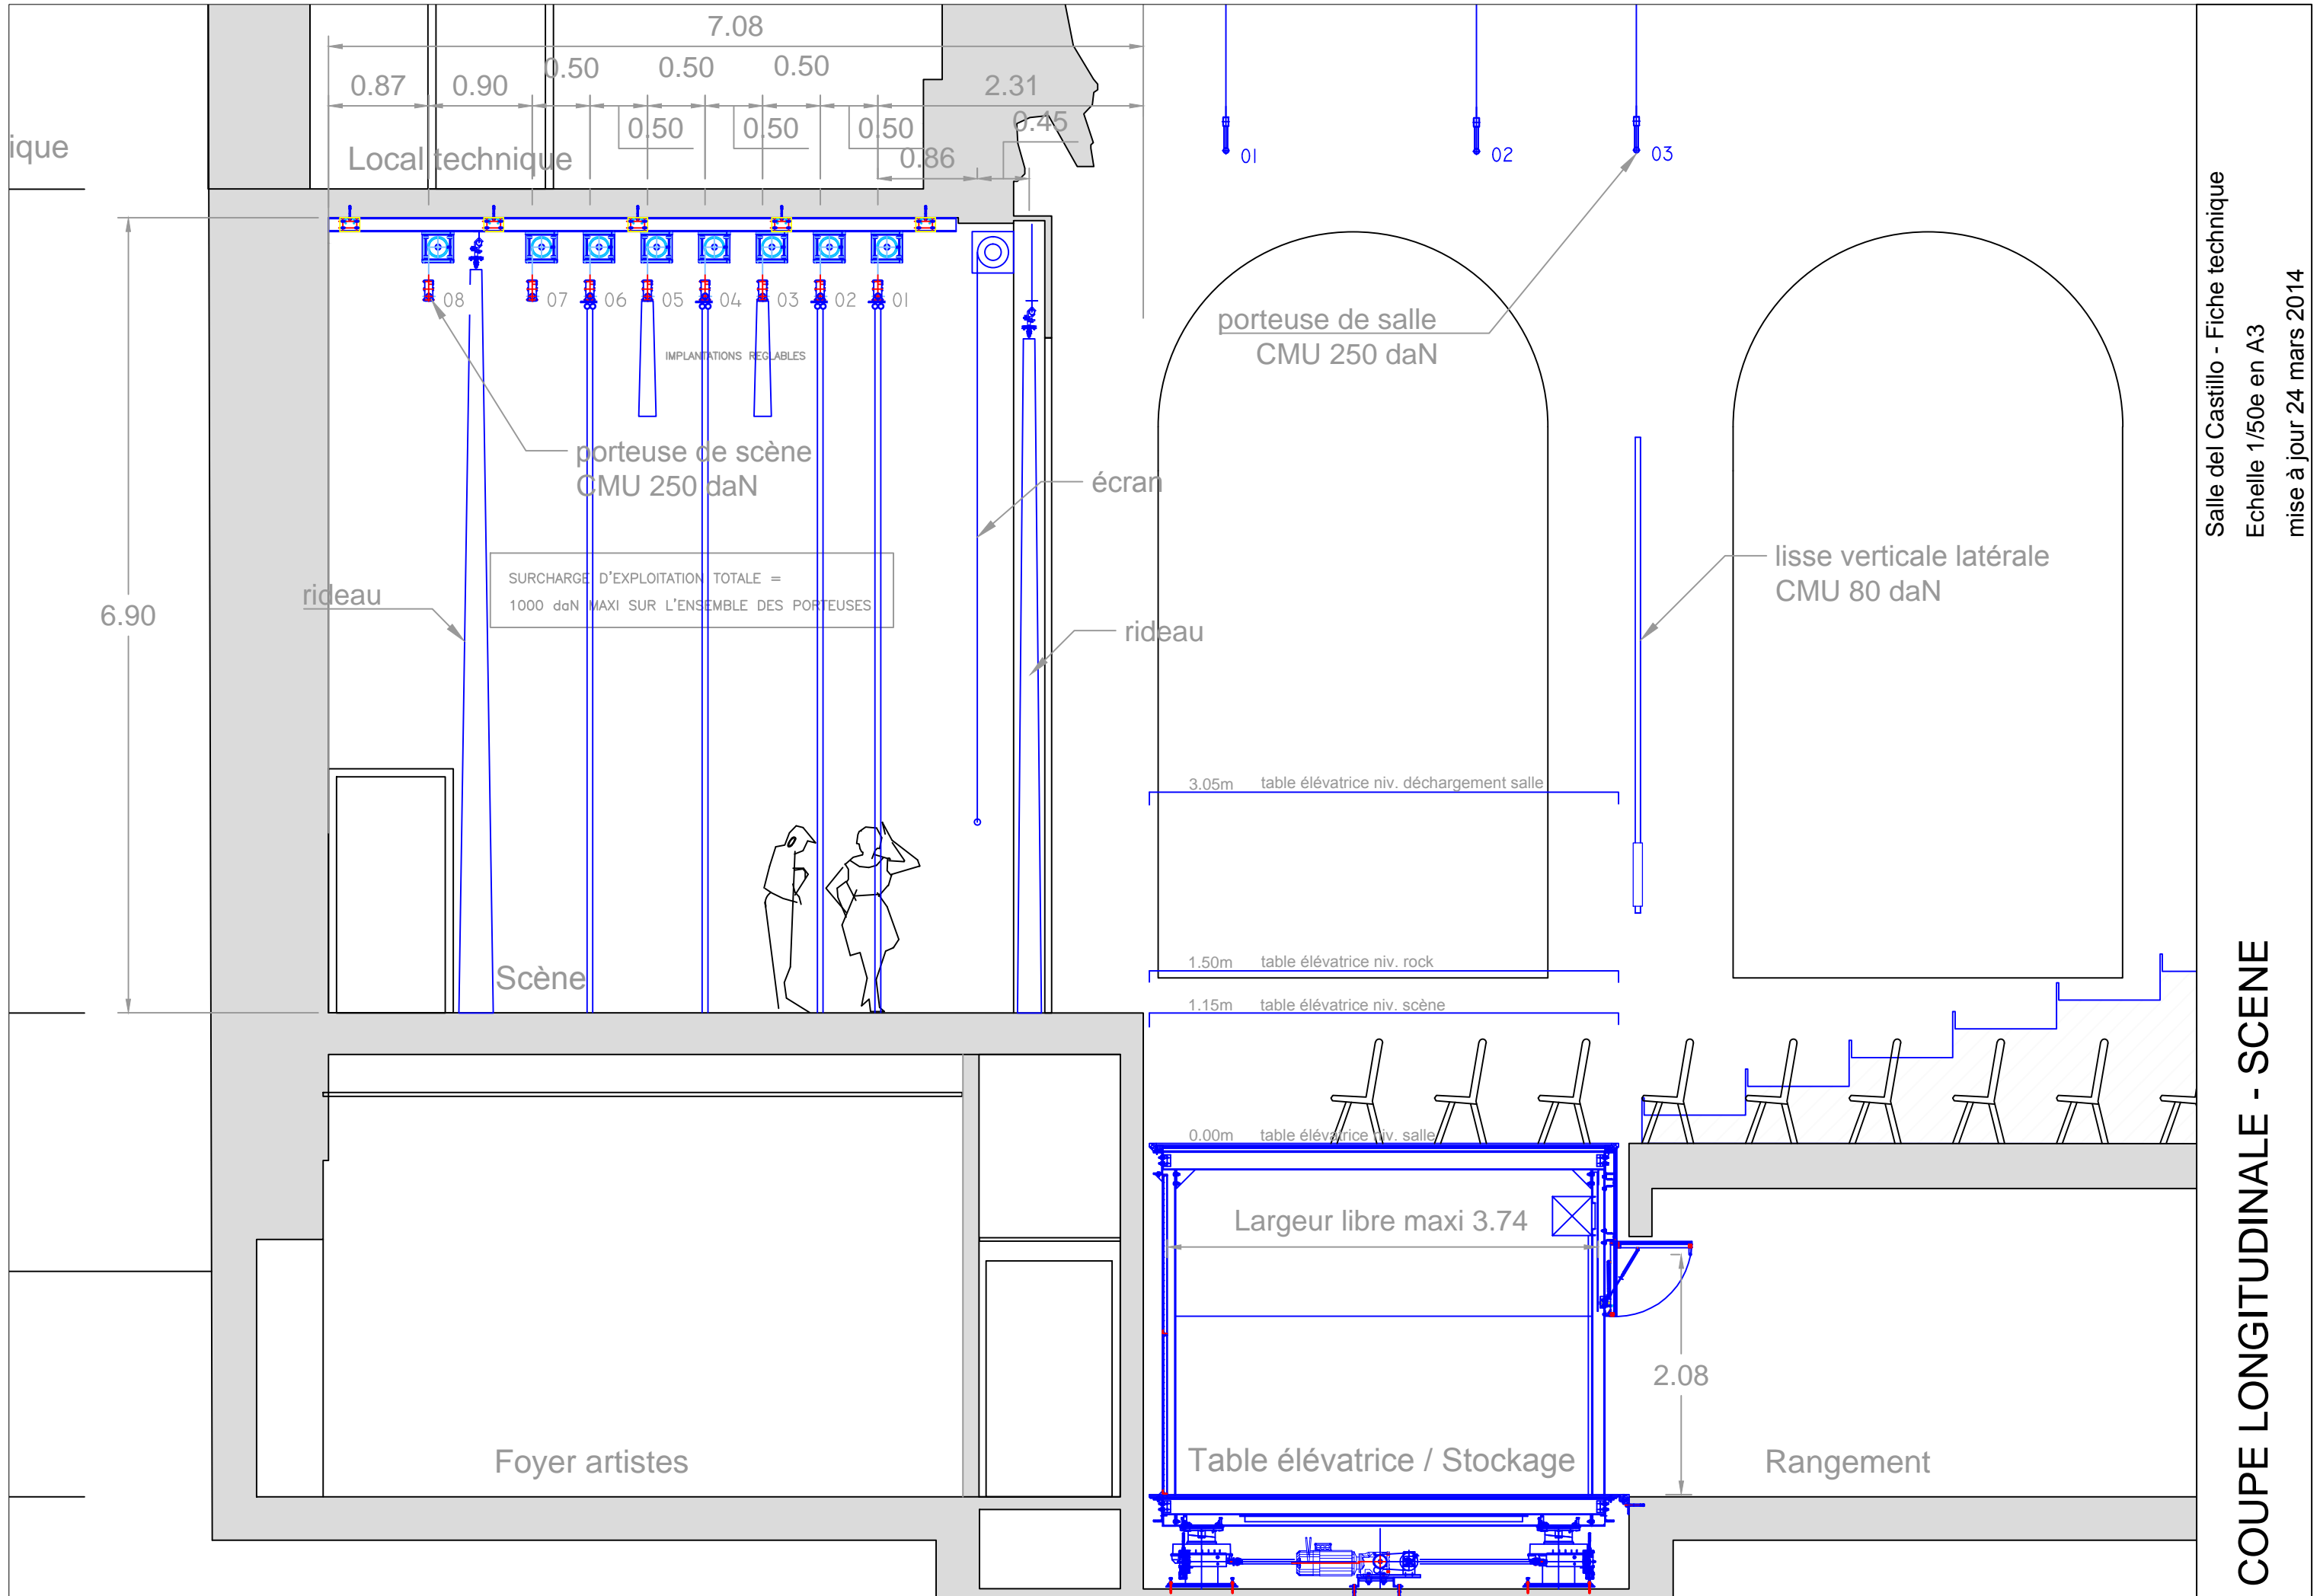

Salle del Castillo - Fiche technique
 Echelle 1/175e en A3
 mise à jour 31 mars 2014

SALLE DEL CASTILLO - COUPE LONGITUDINALE
PLAN NIVEAU 0

COUPE SUR SCENE

COUPE SUR SALLE

Salle del Castillo - Fiche technique
 Echelle 1/50e en A3
 mise à jour 31 mars 2014

VUE EN PLAN - SCENE

Salle del Castillo - Fiche technique
 Echelle 1/100e en A3
 mise à jour 31 mars 2014

VUE EN PLAN - SALLE

Salle del Castillo - Fiche technique
 Echelle 1/100e en A3
 mise à jour 24 mars 2014

COUPE LONGITUDINALE - SALLE

Salle del Castillo - Fiche technique
 Echelle 1/100e en A3
 mise à jour 31 mars 2014

VUE EN PLAN - BALCON