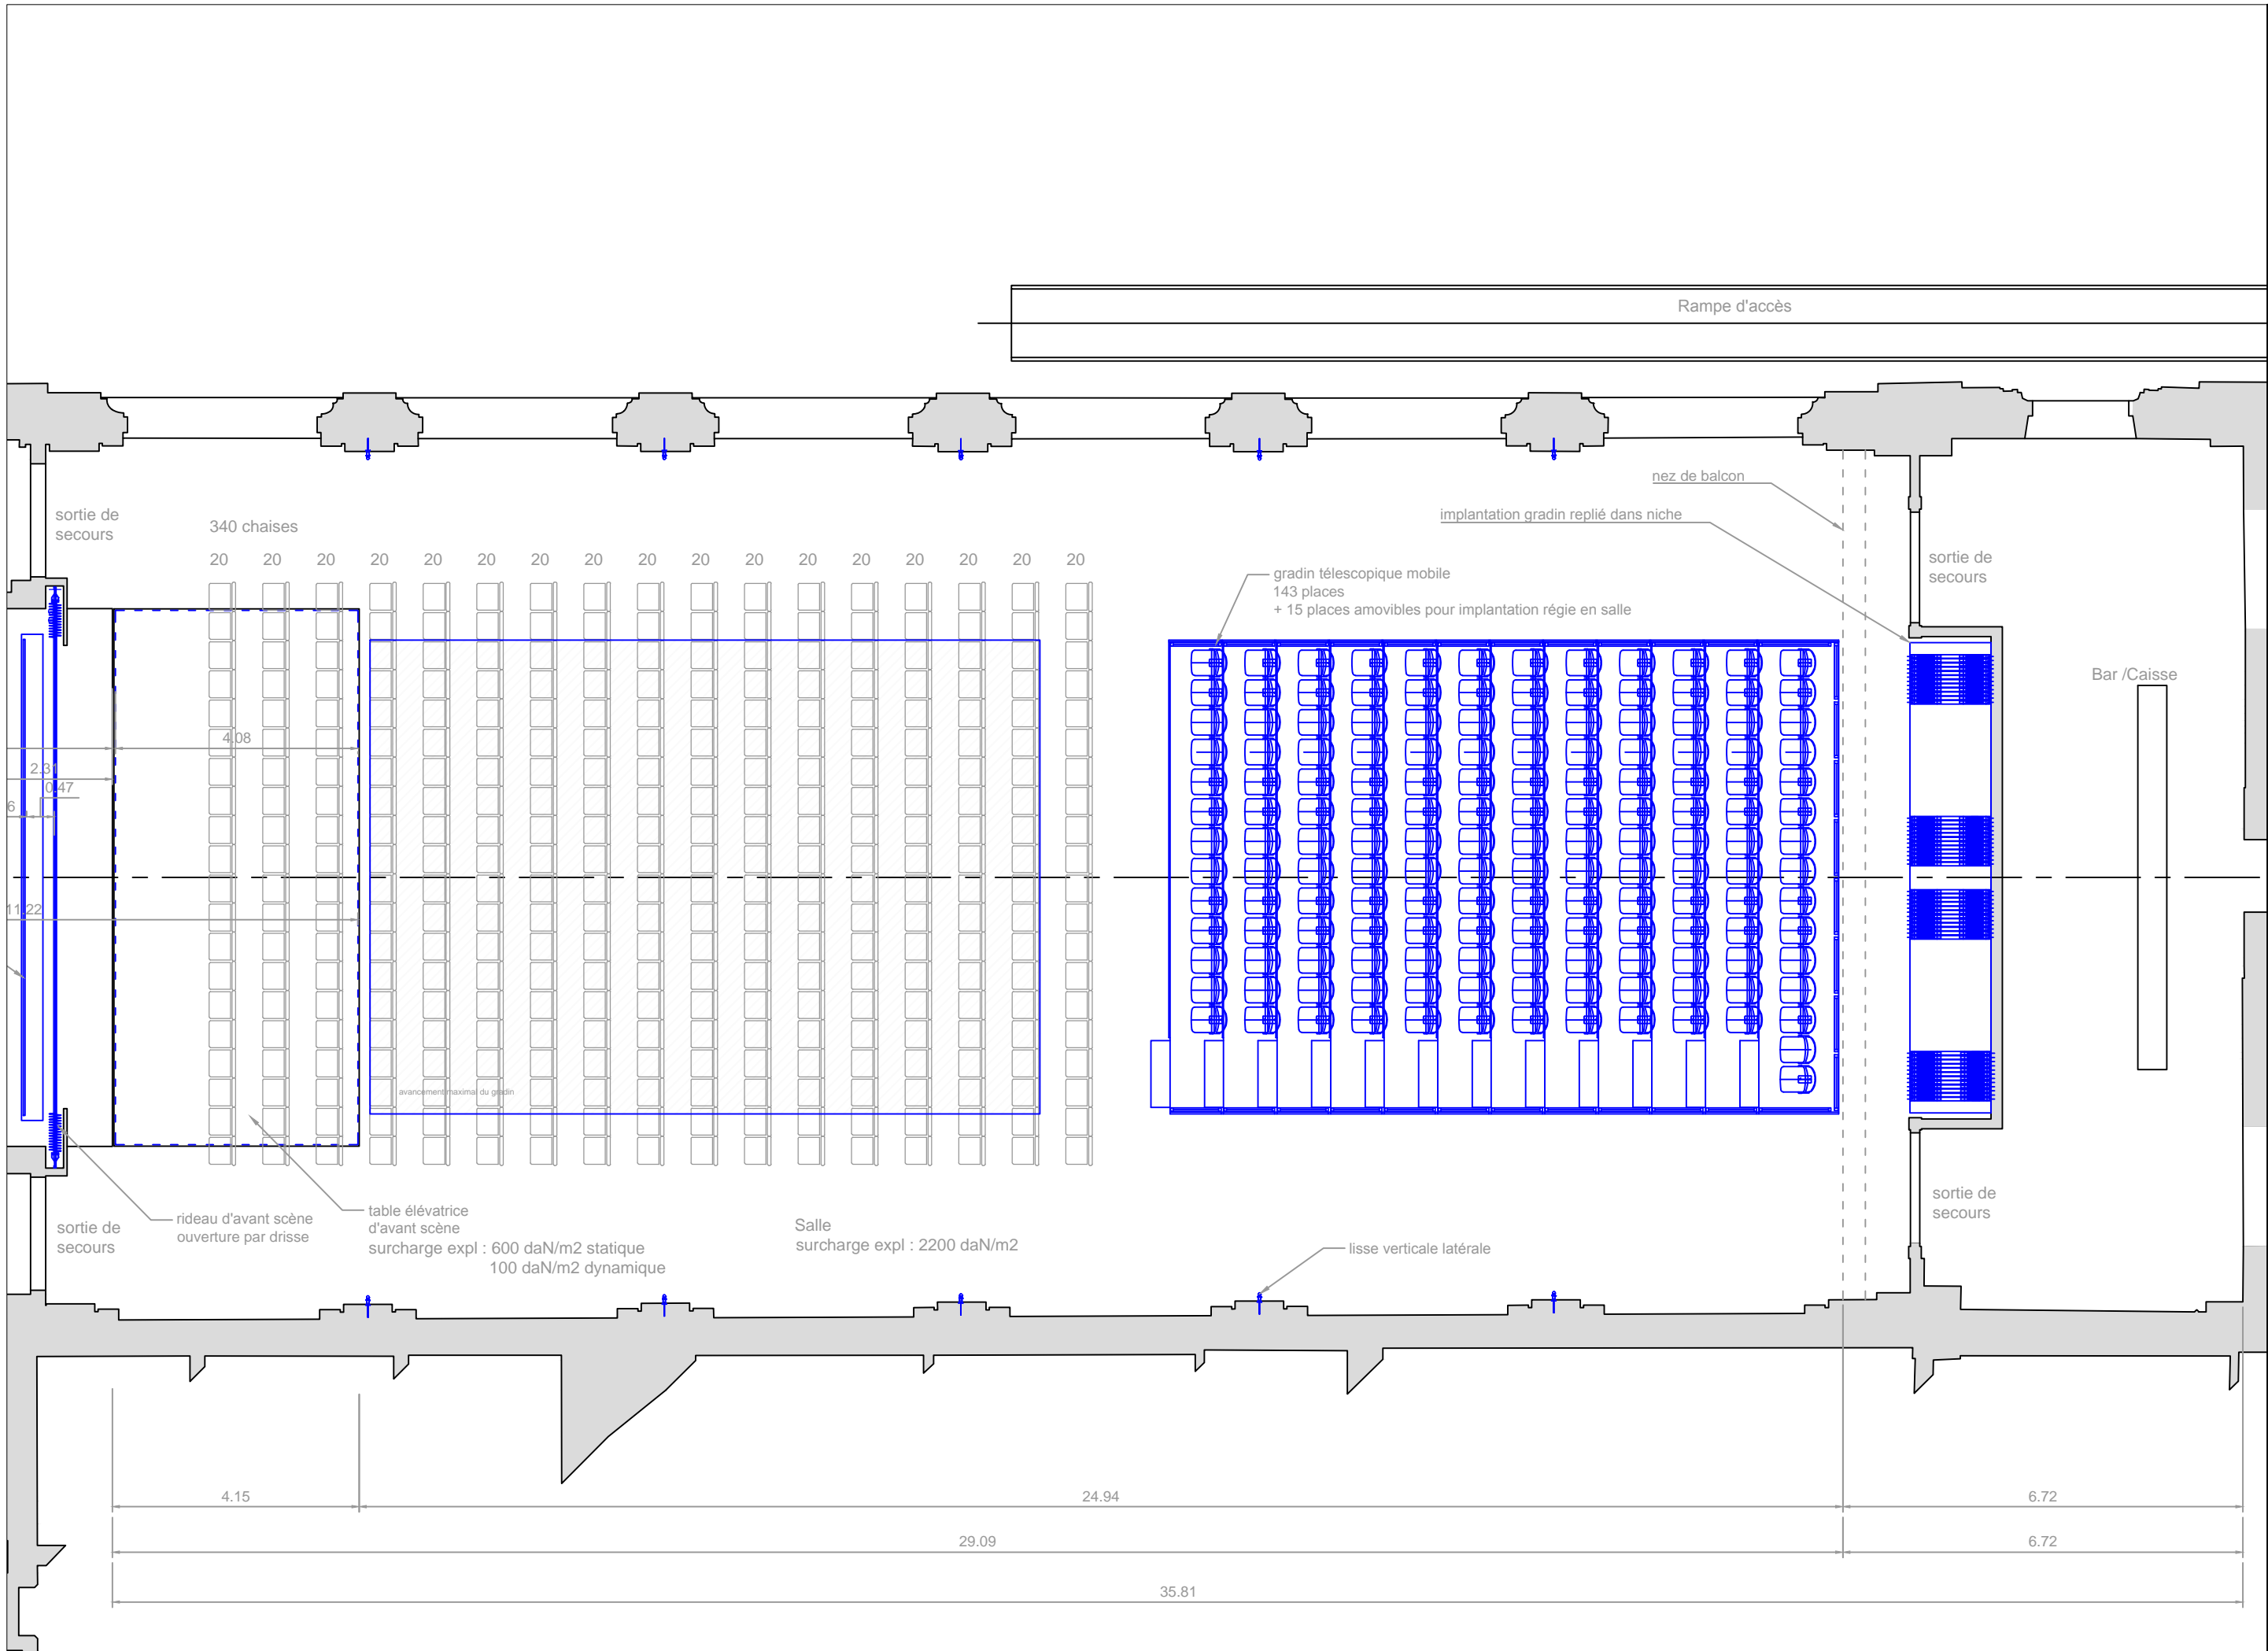

Salle del Castillo - Fiche technique
 Echelle 1/175e en A3
 mise à jour 31 mars 2014

SALLE DEL CASTILLO - COUPE LONGITUDINALE
PLAN NIVEAU 0

COUPE SUR SCENE

COUPE SUR SALLE

Salle del Castillo - Fiche technique
 Echelle 1/50e en A3
 mise à jour 31 mars 2014

VUE EN PLAN - SCENE

Salle del Castillo - Fiche technique
 Echelle 1/100e en A3
 mise à jour 31 mars 2014

VUE EN PLAN - SALLE

Salle del Castillo - Fiche technique
 Echelle 1/100e en A3
 mise à jour 24 mars 2014

COUPE LONGITUDINALE - SALLE

Salle del Castillo - Fiche technique
 Echelle 1/100e en A3
 mise à jour 31 mars 2014

VUE EN PLAN - BALCON