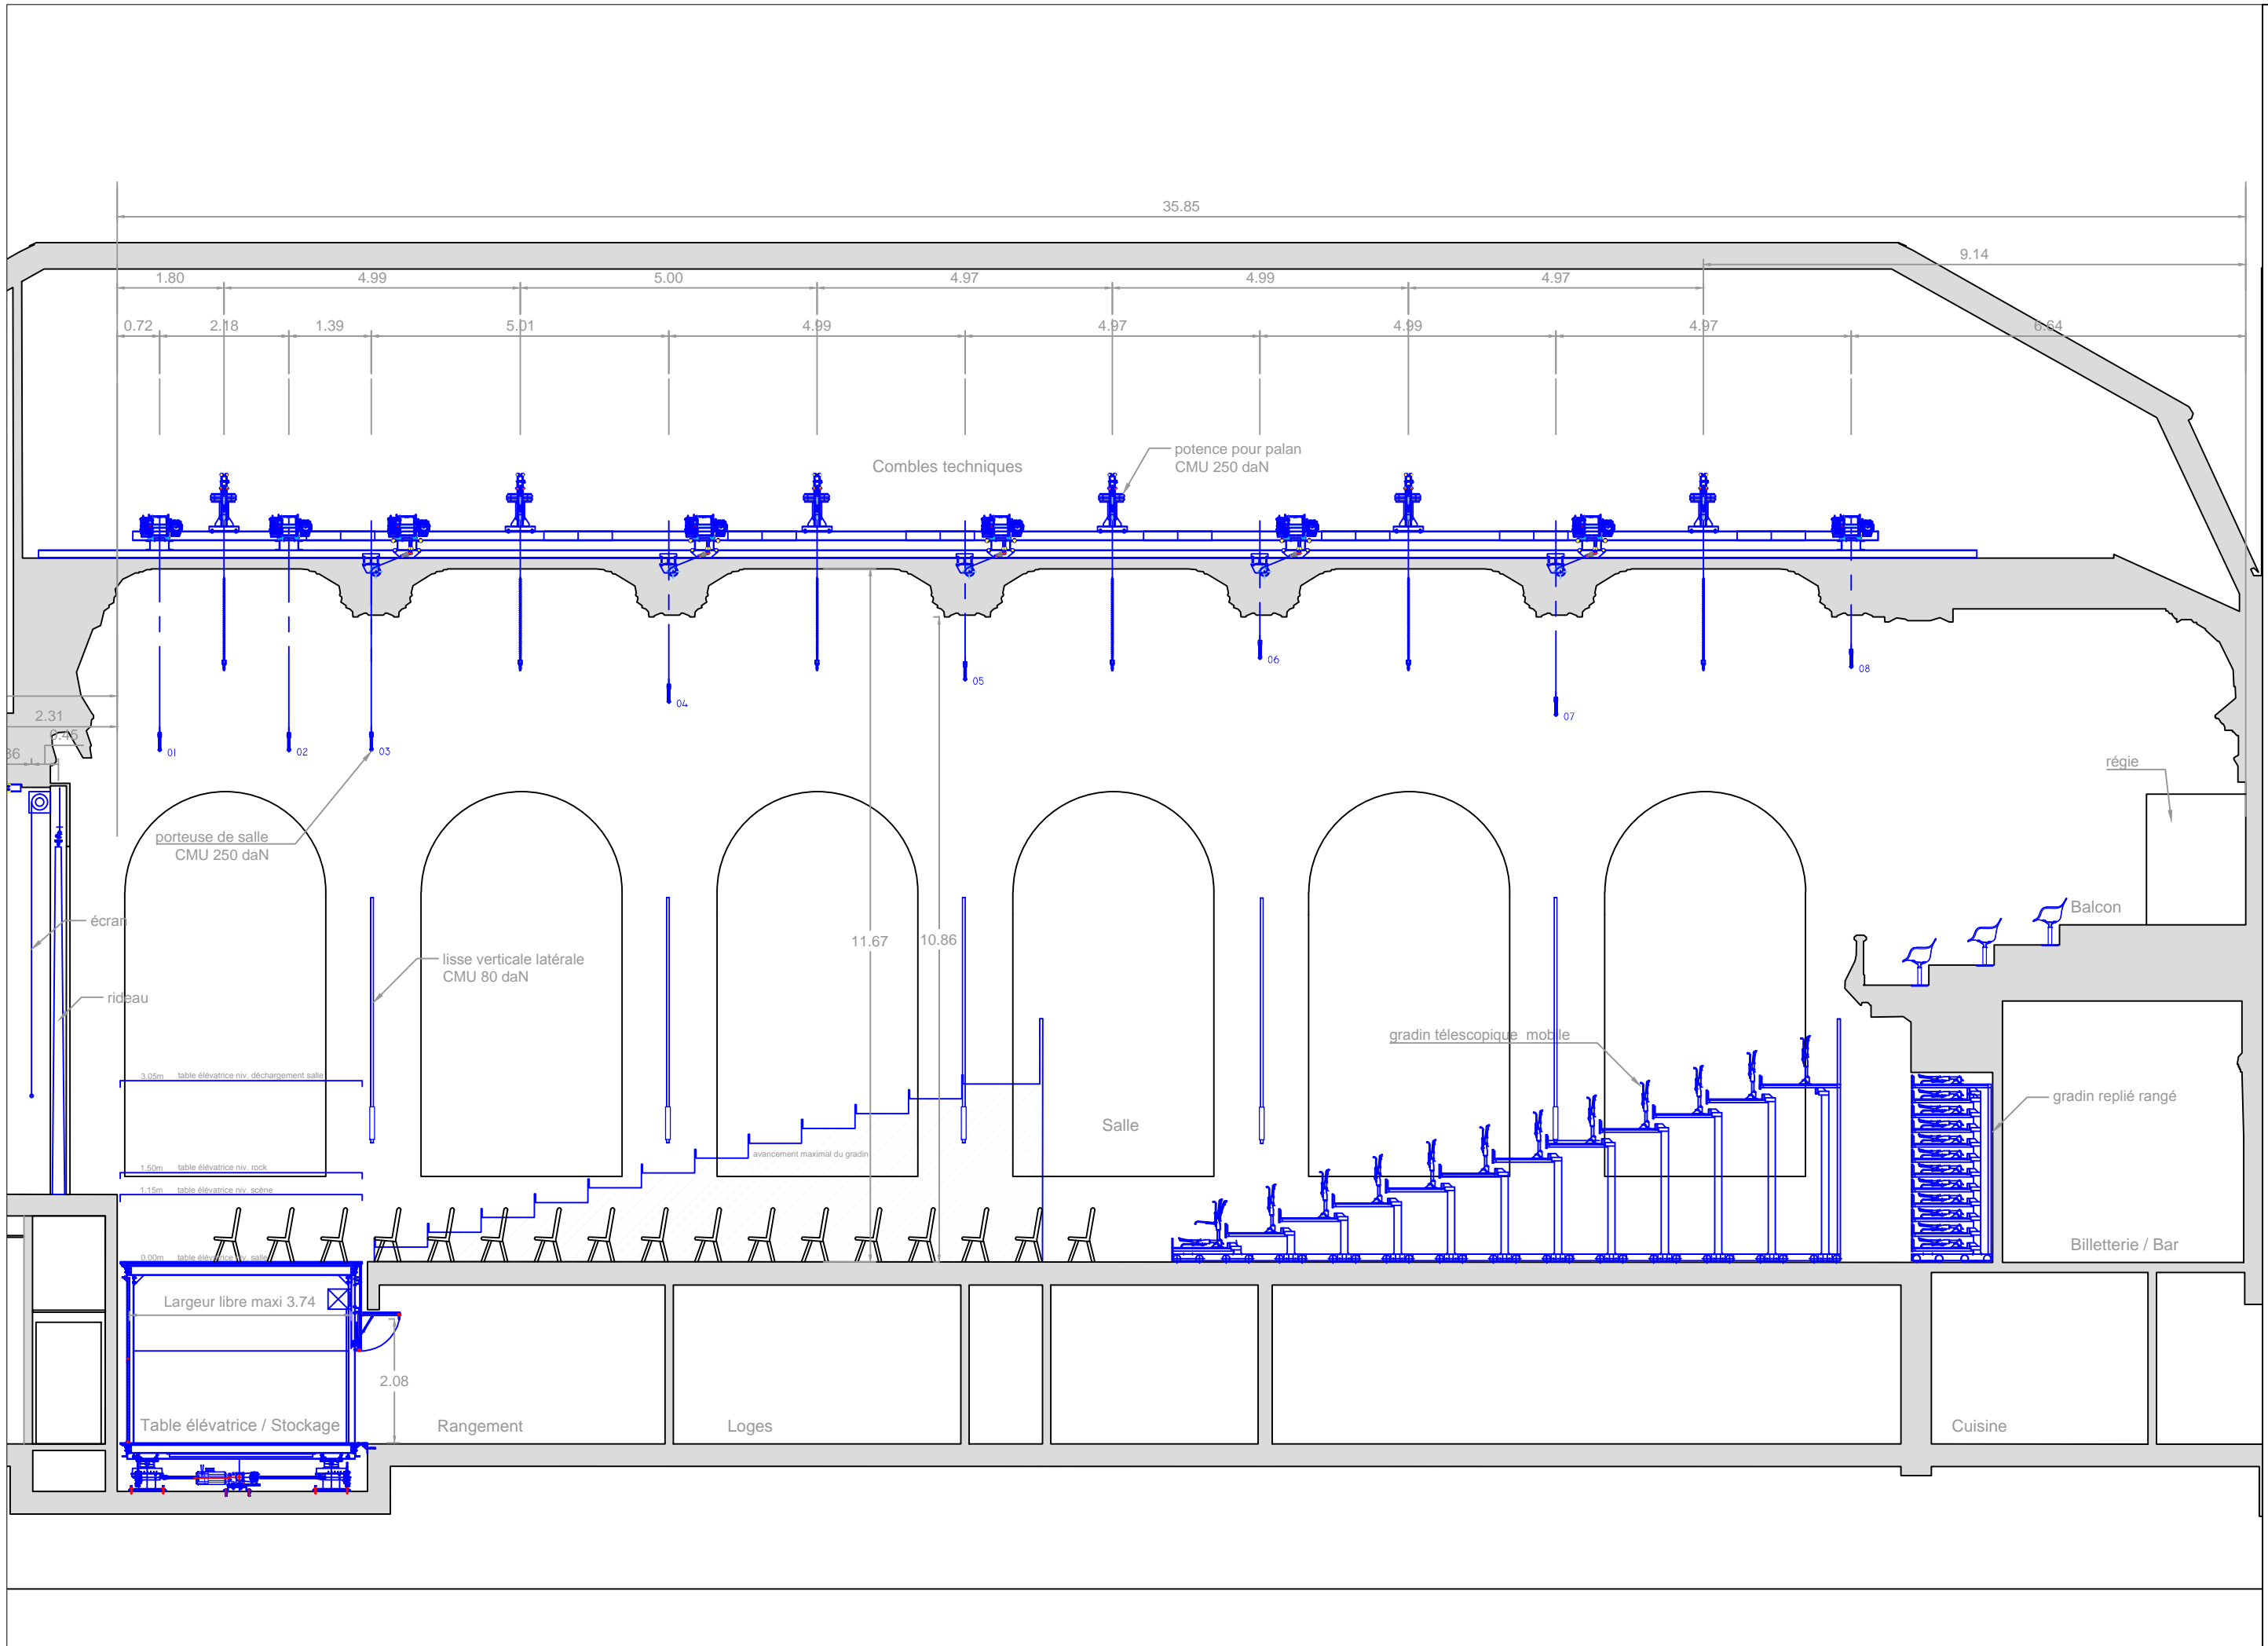

Salle del Castillo - Fiche technique
 Echelle 1/175e en A3
 mise à jour 31 mars 2014

SALLE DEL CASTILLO - COUPE LONGITUDINALE
PLAN NIVEAU 0

COUPE SUR SCENE

COUPE SUR SALLE

Salle del Castillo - Fiche technique
 Echelle 1/50e en A3
 mise à jour 31 mars 2014

VUE EN PLAN - SCENE

Salle del Castillo - Fiche technique
 Echelle 1/100e en A3
 mise à jour 31 mars 2014

VUE EN PLAN - SALLE

Salle del Castillo - Fiche technique
 Echelle 1/100e en A3
 mise à jour 24 mars 2014

COUPE LONGITUDINALE - SALLE

Salle del Castillo - Fiche technique
 Echelle 1/100e en A3
 mise à jour 31 mars 2014

VUE EN PLAN - BALCON