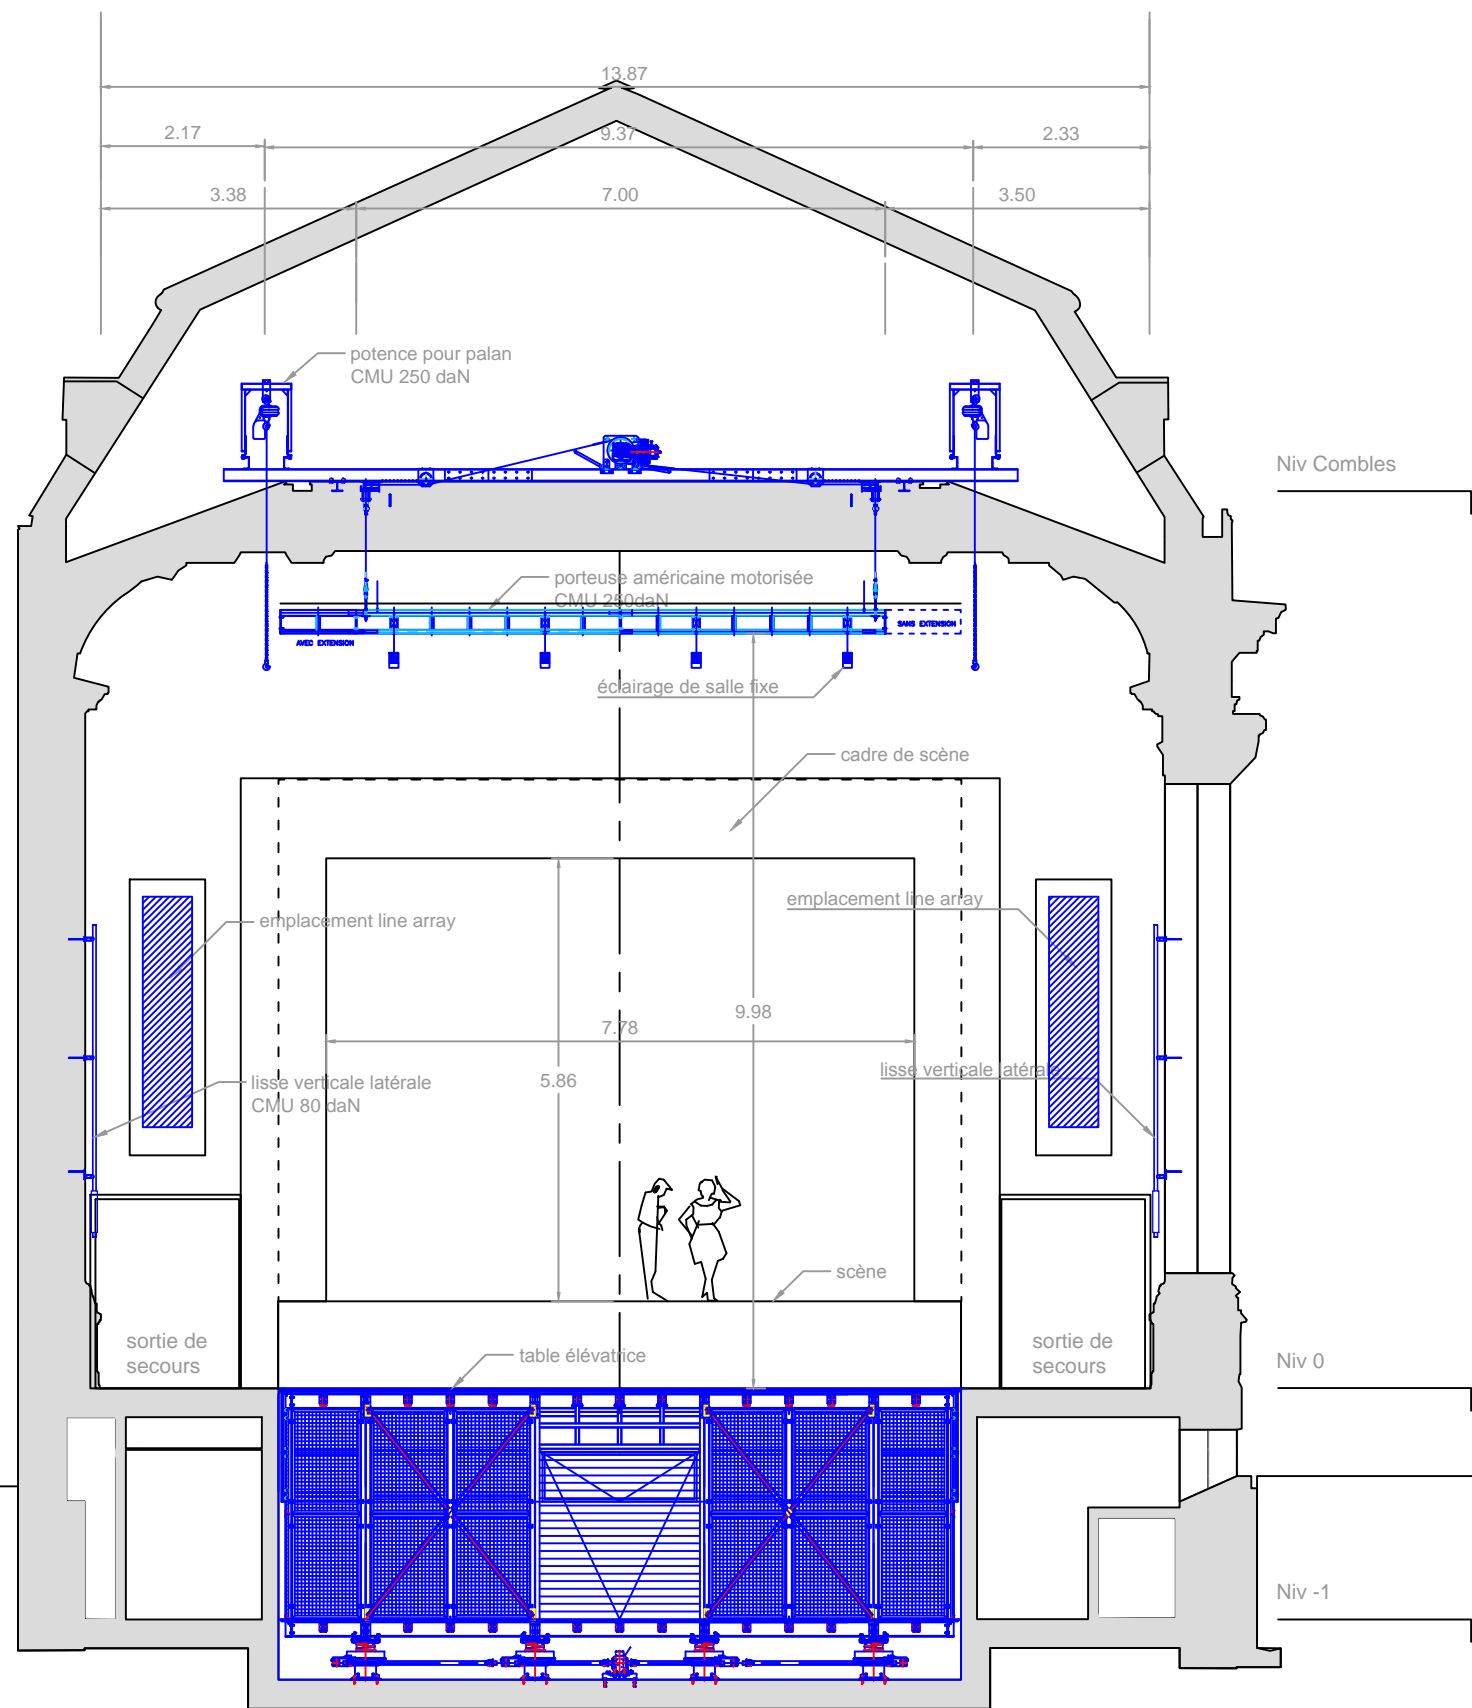

Salle del Castillo - Fiche technique
 Echelle 1/175e en A3
 mise à jour 31 mars 2014

SALLE DEL CASTILLO - COUPE LONGITUDINALE
PLAN NIVEAU 0

COUPE SUR SCENE

COUPE SUR SALLE

Salle del Castillo - Fiche technique
 Echelle 1/50e en A3
 mise à jour 31 mars 2014

VUE EN PLAN - SCENE

Salle del Castillo - Fiche technique
 Echelle 1/100e en A3
 mise à jour 31 mars 2014

VUE EN PLAN - SALLE

Salle del Castillo - Fiche technique
 Echelle 1/100e en A3
 mise à jour 24 mars 2014

COUPE LONGITUDINALE - SALLE

Salle del Castillo - Fiche technique
 Echelle 1/100e en A3
 mise à jour 31 mars 2014

VUE EN PLAN - BALCON