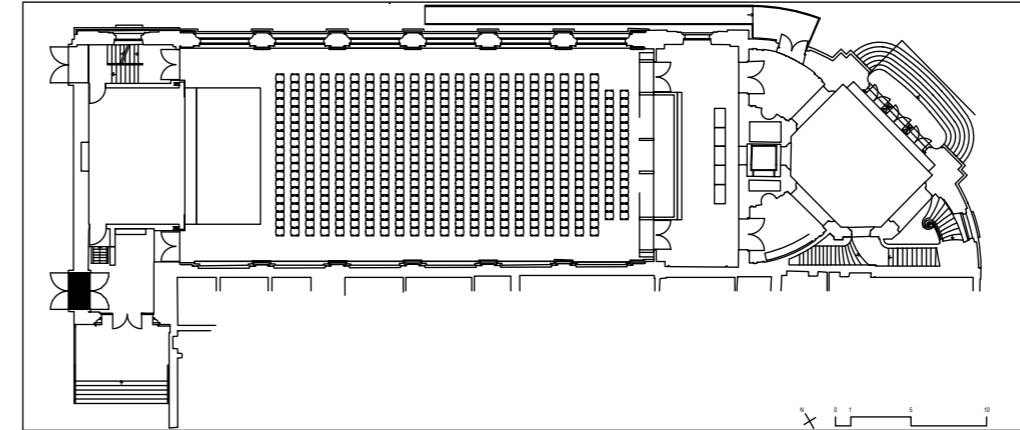

Petit jauge spectacle avec avant-scène et gradin
gradin 143 + 15 places
total 158 places

Grande jauge spectacle avec avant-scène sans gradin
parterre 472 places (22 rangs de 20 places + 2 rangs de 16 places)
balcon 48 places
Total 520 places

Jauge spectacle avec avant-scène et gradin complet
parterre 240 places (12 rangs de 20 places)
gradin 143 + 15 places
balcon 48 places
total 446 places

Grande jauge spectacle sans avant-scène sans gradin
parterre 552 places (26 rangs de 20 places + 2 rangs de 16 places)
balcon 48 places
Total 600 places

Jauge spectacle avec avant-scène et gradin réduit
parterre 320 places (16 rangs de 20 places)
gradin 104 places
balcon 48 places
Total 472 places

Jauge banquet
32 tables de 6 ou 8 personnes
Total 192 places ou 256

Grande jauge spectacle sans avant-scène et gradin complet
parterre 320 places (16 rangs de 20 places)
gradin 143 + 15 places
balcon 48 places
Total 526 places

Jauge loto
84 tables de 6 personnes
Total 504 places