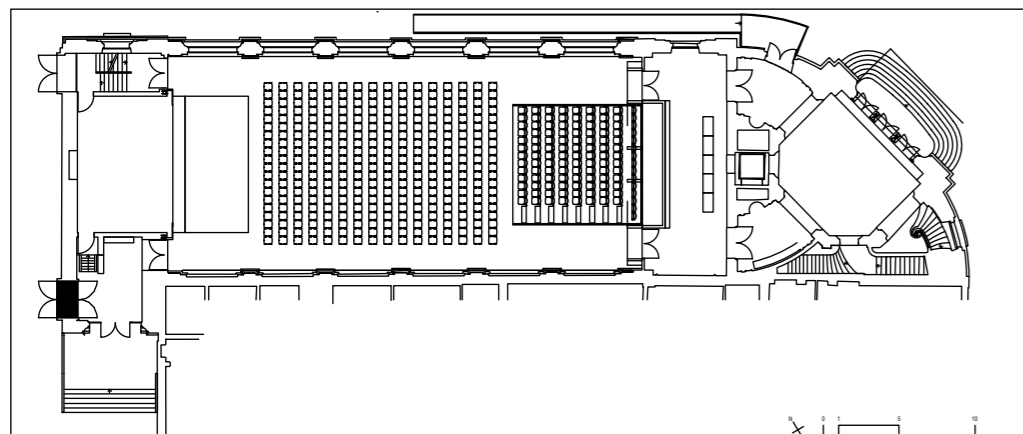

Petit jauge spectacle avec avant-scène et gradin
gradin 143 + 15 places
total 158 places

Grande jauge spectacle avec avant-scène sans gradin
parterre 472 places (22 rangs de 20 places + 2 rangs de 16 places)
balcon 48 places
Total 520 places

Jauge spectacle avec avant-scène et gradin complet
parterre 240 places (12 rangs de 20 places)
gradin 143 + 15 places
balcon 48 places
total 446 places

Grande jauge spectacle sans avant-scène sans gradin
parterre 552 places (26 rangs de 20 places + 2 rangs de 16 places)
balcon 48 places
Total 600 places

Jauge spectacle avec avant-scène et gradin réduit
parterre 320 places (16 rangs de 20 places)
gradin 104 places
balcon 48 places
Total 472 places

Jauge banquet
32 tables de 6 ou 8 personnes
Total 192 places ou 256

Grande jauge spectacle sans avant-scène et gradin complet
parterre 320 places (16 rangs de 20 places)
gradin 143 + 15 places
balcon 48 places
Total 526 places

Jauge loto
84 tables de 6 personnes
Total 504 places