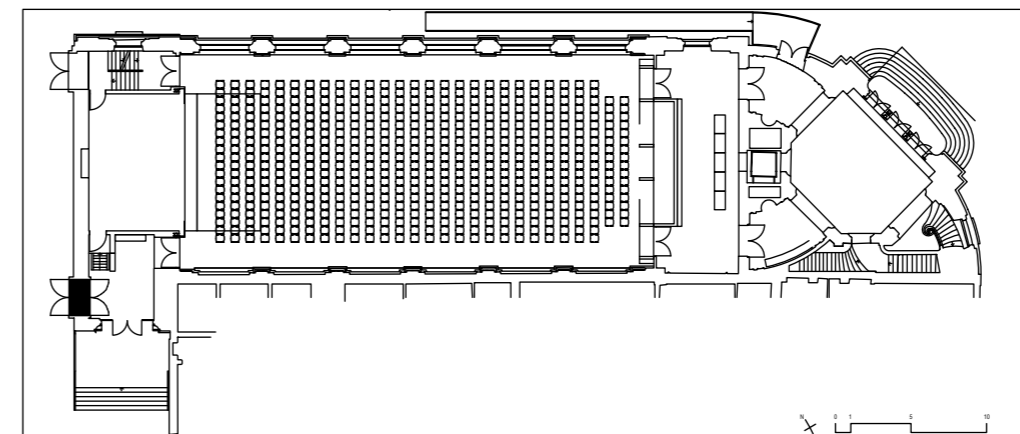

Petit jauge spectacle avec avant-scène et gradin
gradin 143 + 15 places
total 158 places

Grande jauge spectacle avec avant-scène sans gradin
parterre 472 places (22 rangs de 20 places + 2 rangs de 16 places)
balcon 48 places
Total 520 places

Jauge spectacle avec avant-scène et gradin complet
parterre 240 places (12 rangs de 20 places)
gradin 143 + 15 places
balcon 48 places
total 446 places

Grande jauge spectacle sans avant-scène sans gradin
parterre 552 places (26 rangs de 20 places + 2 rangs de 16 places)
balcon 48 places
Total 600 places

Jauge spectacle avec avant-scène et gradin réduit
parterre 320 places (16 rangs de 20 places)
gradin 104 places
balcon 48 places
Total 472 places

Jauge banquet
32 tables de 6 ou 8 personnes
Total 192 places ou 256

Grande jauge spectacle sans avant-scène et gradin complet
parterre 320 places (16 rangs de 20 places)
gradin 143 + 15 places
balcon 48 places
Total 526 places

Jauge loto
84 tables de 6 personnes
Total 504 places