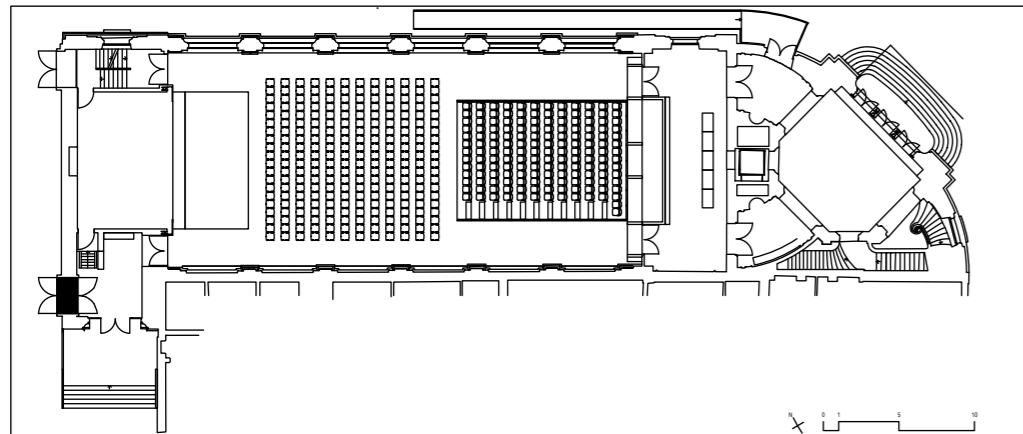

Petit jauge spectacle avec avant-scène et gradin
gradin 143 + 15 places
total 158 places

Grande jauge spectacle avec avant-scène sans gradin
parterre 472 places (22 rangs de 20 places + 2 rangs de 16 places)
balcon 48 places
Total 520 places

Jauge spectacle avec avant-scène et gradin complet
parterre 240 places (12 rangs de 20 places)
gradin 143 + 15 places
balcon 48 places
total 446 places

Grande jauge spectacle sans avant-scène sans gradin
parterre 552 places (26 rangs de 20 places + 2 rangs de 16 places)
balcon 48 places
Total 600 places

Jauge spectacle avec avant-scène et gradin réduit
parterre 320 places (16 rangs de 20 places)
gradin 104 places
balcon 48 places
Total 472 places

Jauge banquet
32 tables de 6 ou 8 personnes
Total 192 places ou 256

Grande jauge spectacle sans avant-scène et gradin complet
parterre 320 places (16 rangs de 20 places)
gradin 143 + 15 places
balcon 48 places
Total 526 places

Jauge loto
84 tables de 6 personnes
Total 504 places