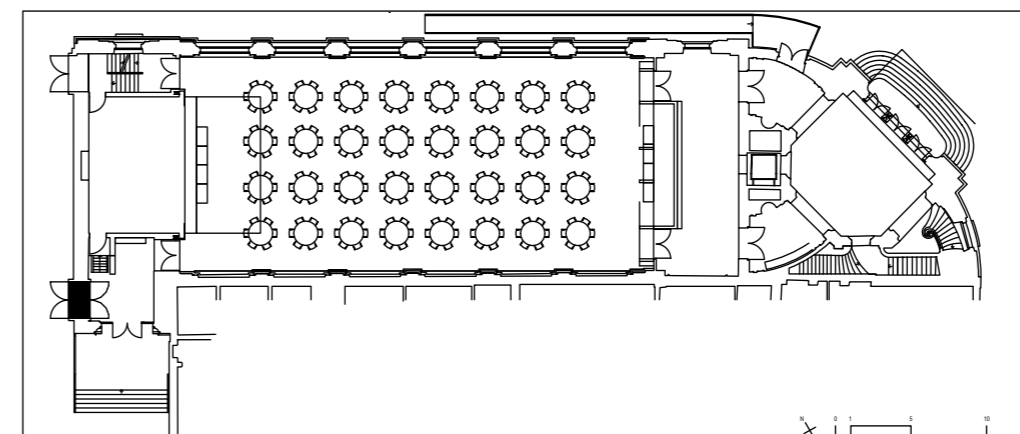

Petit jauge spectacle avec avant-scène et gradin
gradin 143 + 15 places
total 158 places

Grande jauge spectacle avec avant-scène sans gradin
parterre 472 places (22 rangs de 20 places + 2 rangs de 16 places)
balcon 48 places
Total 520 places

Jauge spectacle avec avant-scène et gradin complet
parterre 240 places (12 rangs de 20 places)
gradin 143 + 15 places
balcon 48 places
total 446 places

Grande jauge spectacle sans avant-scène sans gradin
parterre 552 places (26 rangs de 20 places + 2 rangs de 16 places)
balcon 48 places
Total 600 places

Jauge spectacle avec avant-scène et gradin réduit
parterre 320 places (16 rangs de 20 places)
gradin 104 places
balcon 48 places
Total 472 places

Jauge banquet
32 tables de 6 ou 8 personnes
Total 192 places ou 256

Grande jauge spectacle sans avant-scène et gradin complet
parterre 320 places (16 rangs de 20 places)
gradin 143 + 15 places
balcon 48 places
Total 526 places

Jauge loto
84 tables de 6 personnes
Total 504 places