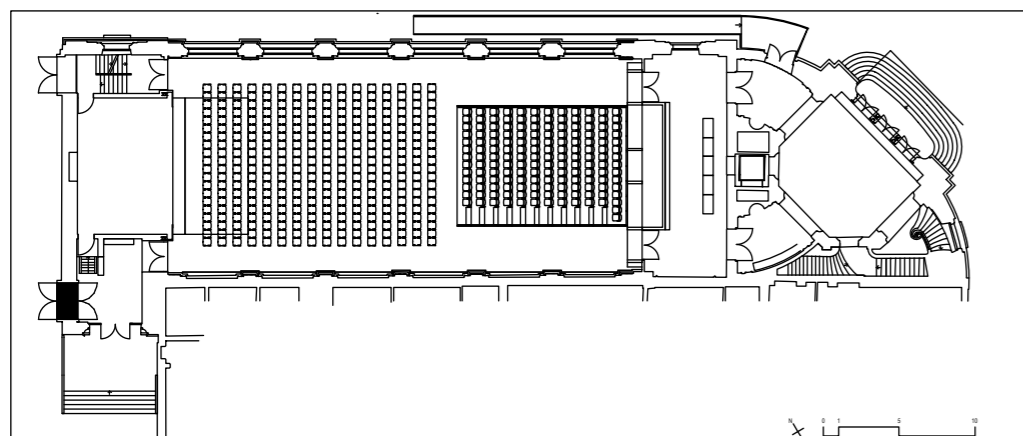

Petit jauge spectacle avec avant-scène et gradin
gradin 143 + 15 places
total 158 places

Grande jauge spectacle avec avant-scène sans gradin
parterre 472 places (22 rangs de 20 places + 2 rangs de 16 places)
balcon 48 places
Total 520 places

Jauge spectacle avec avant-scène et gradin complet
parterre 240 places (12 rangs de 20 places)
gradin 143 + 15 places
balcon 48 places
total 446 places

Grande jauge spectacle sans avant-scène sans gradin
parterre 552 places (26 rangs de 20 places + 2 rangs de 16 places)
balcon 48 places
Total 600 places

Jauge spectacle avec avant-scène et gradin réduit
parterre 320 places (16 rangs de 20 places)
gradin 104 places
balcon 48 places
Total 472 places

Jauge banquet
32 tables de 6 ou 8 personnes
Total 192 places ou 256

Grande jauge spectacle sans avant-scène et gradin complet
parterre 320 places (16 rangs de 20 places)
gradin 143 + 15 places
balcon 48 places
Total 526 places

Jauge loto
84 tables de 6 personnes
Total 504 places