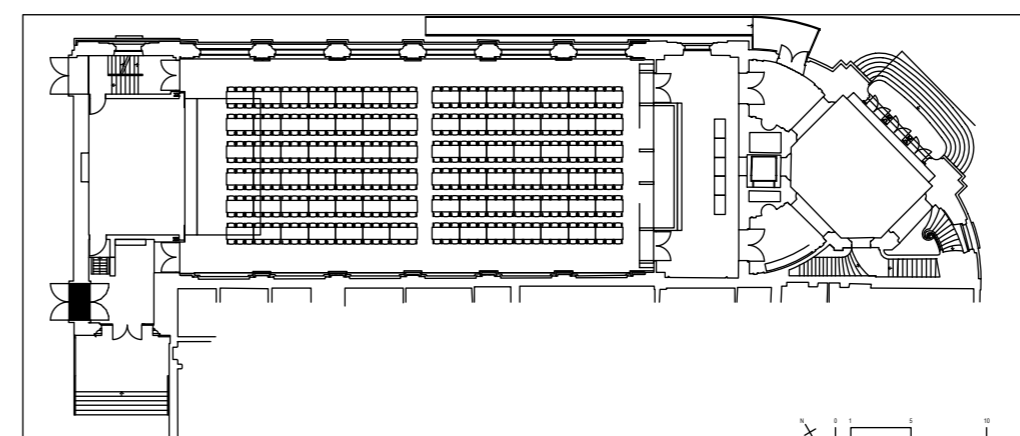

Petit jauge spectacle avec avant-scène et gradin
gradin 143 + 15 places
total 158 places

Grande jauge spectacle avec avant-scène sans gradin
parterre 472 places (22 rangs de 20 places + 2 rangs de 16 places)
balcon 48 places
Total 520 places

Jauge spectacle avec avant-scène et gradin complet
parterre 240 places (12 rangs de 20 places)
gradin 143 + 15 places
balcon 48 places
total 446 places

Grande jauge spectacle sans avant-scène sans gradin
parterre 552 places (26 rangs de 20 places + 2 rangs de 16 places)
balcon 48 places
Total 600 places

Jauge spectacle avec avant-scène et gradin réduit
parterre 320 places (16 rangs de 20 places)
gradin 104 places
balcon 48 places
Total 472 places

Jauge banquet
32 tables de 6 ou 8 personnes
Total 192 places ou 256

Grande jauge spectacle sans avant-scène et gradin complet
parterre 320 places (16 rangs de 20 places)
gradin 143 + 15 places
balcon 48 places
Total 526 places

Jauge loto
84 tables de 6 personnes
Total 504 places